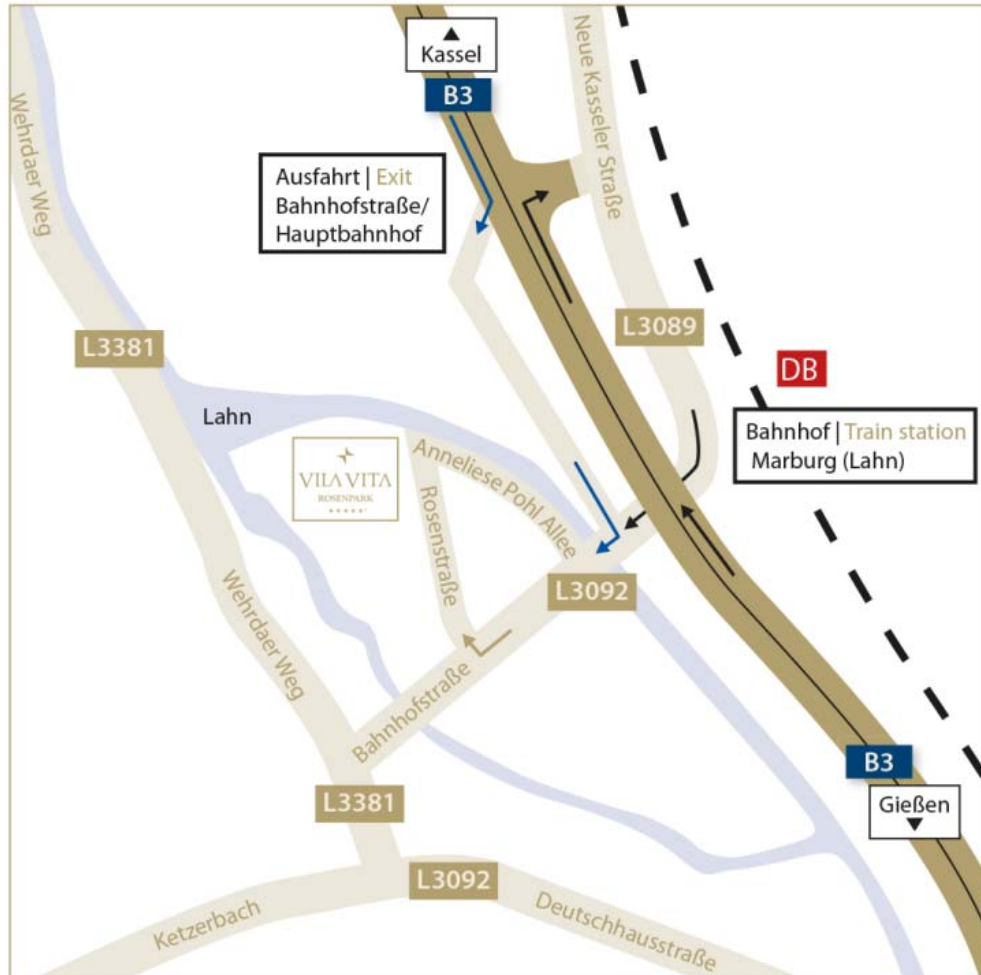

★
VILA VITA
ROSEN PARK
★★★★★^S

Mit dem PKW | Die Anbindung der nach Marburg führenden Schnellstraße B 3 ist über viele Autobahnen z.B. Frankfurt A 5, Kassel A 49 oder Dortmund A 45 zügig zu erreichen. Von der Schnellstraße B 3 in Richtung Marburg nehmen Sie die Ausfahrt Marburg - Bahnhofstraße und fahren dann in Richtung Innenstadt. Nach ca. 500 m biegen Sie rechts in die Rosenstraße und am Ende der Straße links in die Anneliese Pohl Allee (vormals Rosenstraße - Anmerkung für Nutzung von Navigationsgeräten). Dort finden Sie nach wenigen Metern den VILA VITA Rosenpark.

Mit der Bahn | Marburg liegt an der DB-Strecke Frankfurt-Kassel und wird mindestens im Stundentakt angefahren.

Mit dem Bus | Alle Buslinien halten in der Bahnhofstraße Ecke Rosenstraße.

Eine hoteleigene Tiefgarage ist vorhanden.
Zum Flughafen Frankfurt/M. sind es ca. 55 Autominuten.